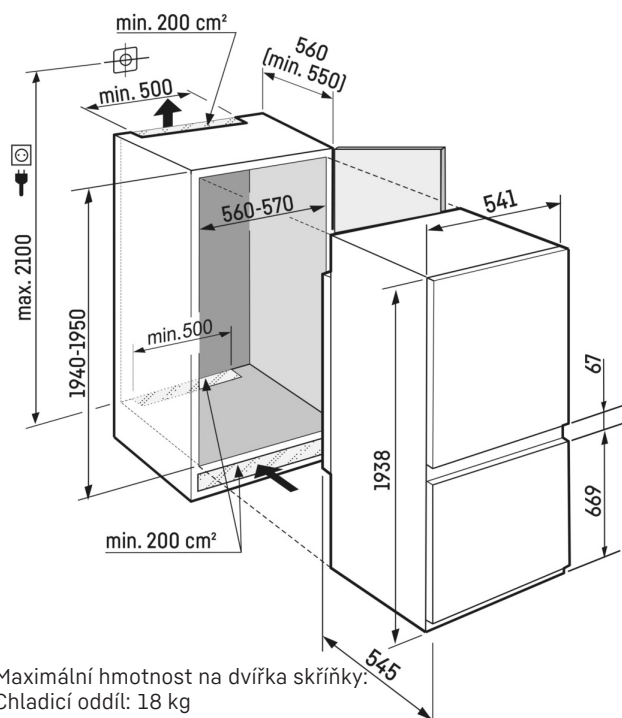

Technický výkres

Maximální hmotnost na dvířka skříňky:
 Chladicí oddíl: 18 kg
 Mrazicí oddíl: 12 kg