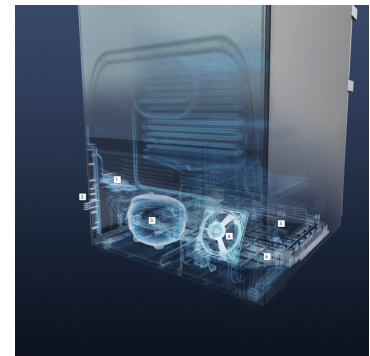

Lábzatkonceptió

A hűtő legyen nagy teljesítményű és kényelmes - egyben környezetvédelmi szempontból fenntartható is? Akkor a Liebherr-t Önnek találták ki. Mert BluPerformance technológiánk ezt mind biztosítani tudja: Rendkívül nagy kapacitással és hűtési teljesítménnyel rendelkezik - azonban különösen kevés energiát fogyaszt. És hallgassa csak: Szinte semmit nem hall. Mert a Liebherr nagy teljesítménye ellenére is rendkívül halk.