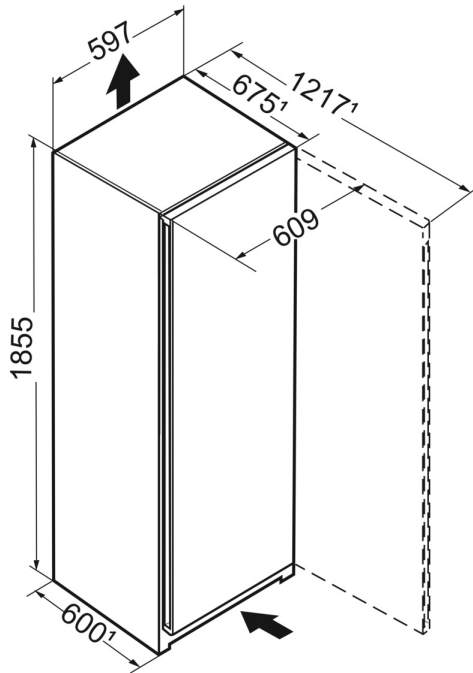

Dessin technique

Les produits et leurs détails sont mis en scène à des fins publicitaires. Bien que nous nous efforcions de garantir l'exactitude de toutes les données et informations contenues dans ce dépliant, Liebherr se réserve le droit de procéder à des modifications sans préavis. Dans la mesure où les dimensions, les spécifications et les performances réelles de l'appareil sont d'une importance décisive, nous recommandons de vérifier les instructions de montage jointes à l'appareil concerné. Liebherr décline toute responsabilité en cas de dommages éventuels.
(06.09.2024)